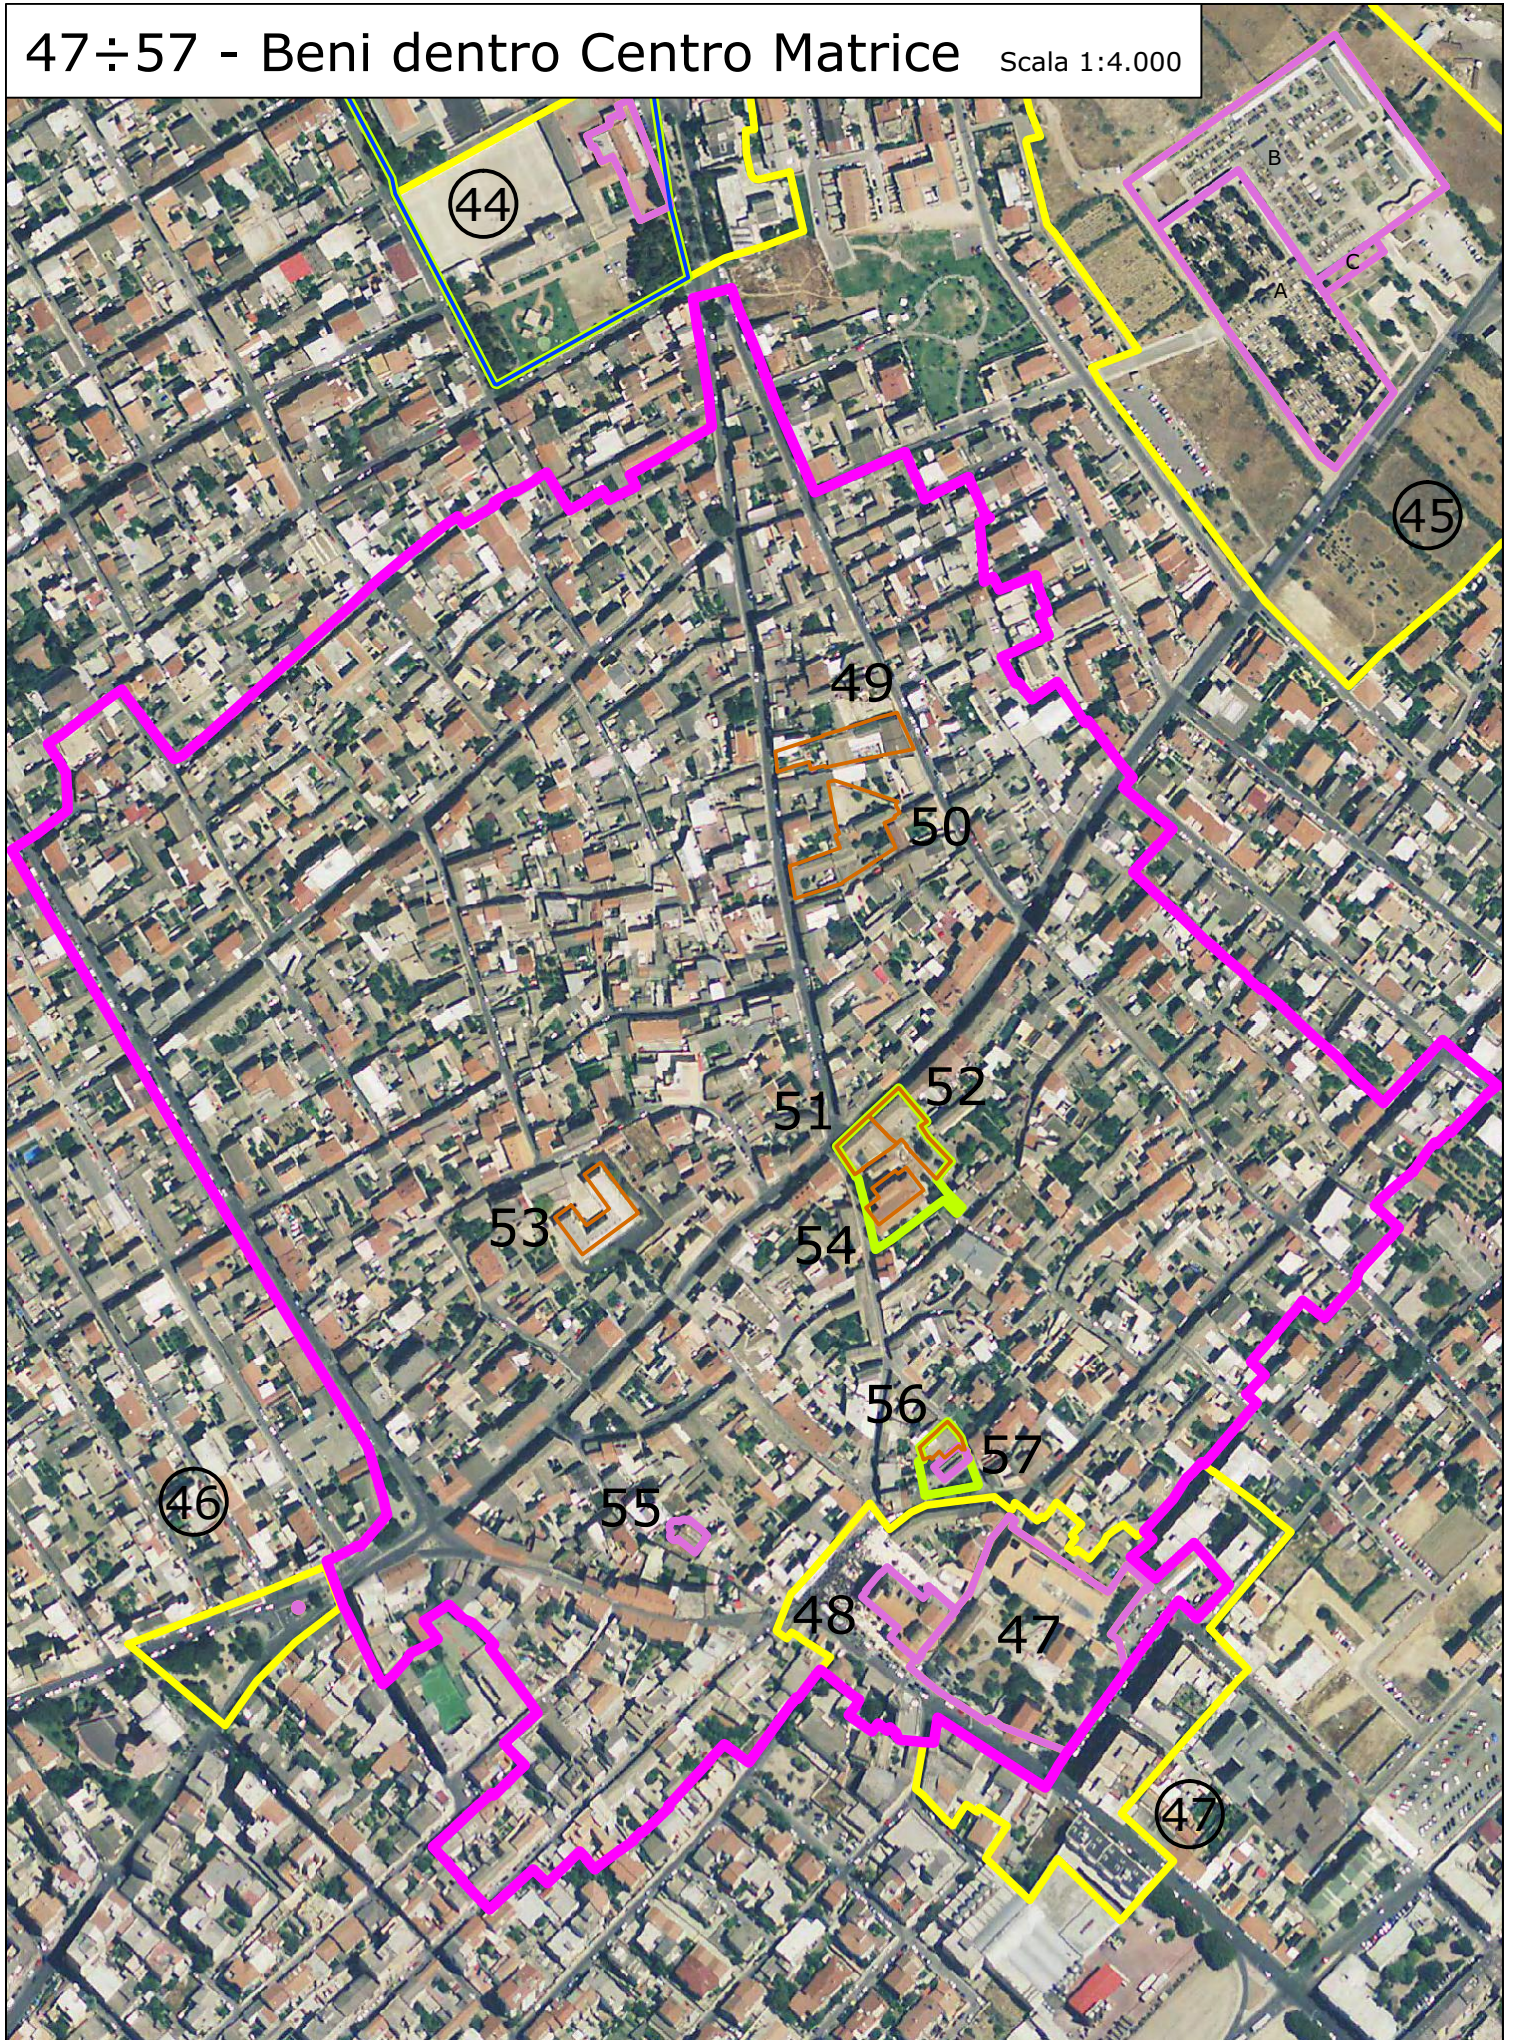

Foto 8

N° 46 Croce giurisdizionale – Viste dal bene

Foto 1

Foto 2

Foto 4

Foto 5

Foto 6

Foto 7

Foto 8

N° 47 Complesso Si'e Boi – Viste dal bene

Foto 1

Foto 2

Foto 3

Foto 4

Foto 5

Foto 6

Foto 7

Foto 8

47÷57 - Beni dentro Centro Matrice

Scala 1:4.000

N° 47÷57 – Beni dentro il Centro Matrice

Foto 1: bene **47** Complesso Si' e Boi

Foto 2: bene **47** Complesso Si' e Boi

Foto 3: bene **48** Chiesa Maria Vergine Assunta